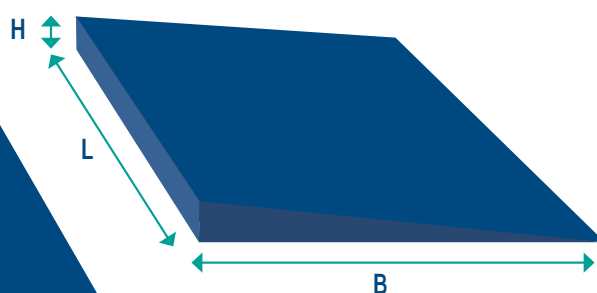

*De drempelhulpen
zijn zelf makkelijk
op maat te maken*

De voordelen

- Direct leverbaar uit voorraad
- Stabiel, zelfs op ongelijke ondergrond
- Toepasbaar in droge en natte ruimtes
- Exact op maat te maken
- Diverse afmetingen

Drempelhulp met EPDM rubber

L 105 X B 6 X H 0.6 CM	EPDM RUBBER, GRIJS, ZELFKLEVEND, MERK PAM®
L 105 X B 10 X H 1 CM	EPDM RUBBER, GRIJS, ZELFKLEVEND, MERK PAM®
L 105 X B 20 X H 2 CM	EPDM RUBBER, GRIJS, MERK PAM®
L 105 X B 25 X H 3 CM*	EPDM RUBBER, GRIJS, MERK PAM®
L 105 X B 40 X H 4 CM	EPDM RUBBER, GRIJS, MERK PAM®
L 105 X B 45 X H 6 CM*	EPDM RUBBER, GRIJS, MERK PAM®
L 105 X B 60 X H 6 CM	EPDM RUBBER, GRIJS, MERK PAM®

* voor speciale toepassingen, voldoet niet aan handboek van toegankelijkheid

Drempelhulp met EPDM rubber met zij-aanloop

L 125 X 20 X 2 CM	EPDM RUBBER, GRIJS MET SCHELUWVLAK L+R, MERK PAM®
L 165 X 40 X 4 CM	EPDM RUBBER, GRIJS MET SCHELUWVLAK L+R, MERK PAM®

Drempelhulp van rubbergranulaat

L 105 X B 20 X H 2 CM	SBR RUBBER GRANULAAT, ZWART, MERK PAM®
L 105 X B 40 X H 4 CM	SBR RUBBER GRANULAAT, ZWART, MERK PAM®
L 105 X B 60 X H 6 CM	SBR RUBBER GRANULAAT, ZWART, MERK PAM®