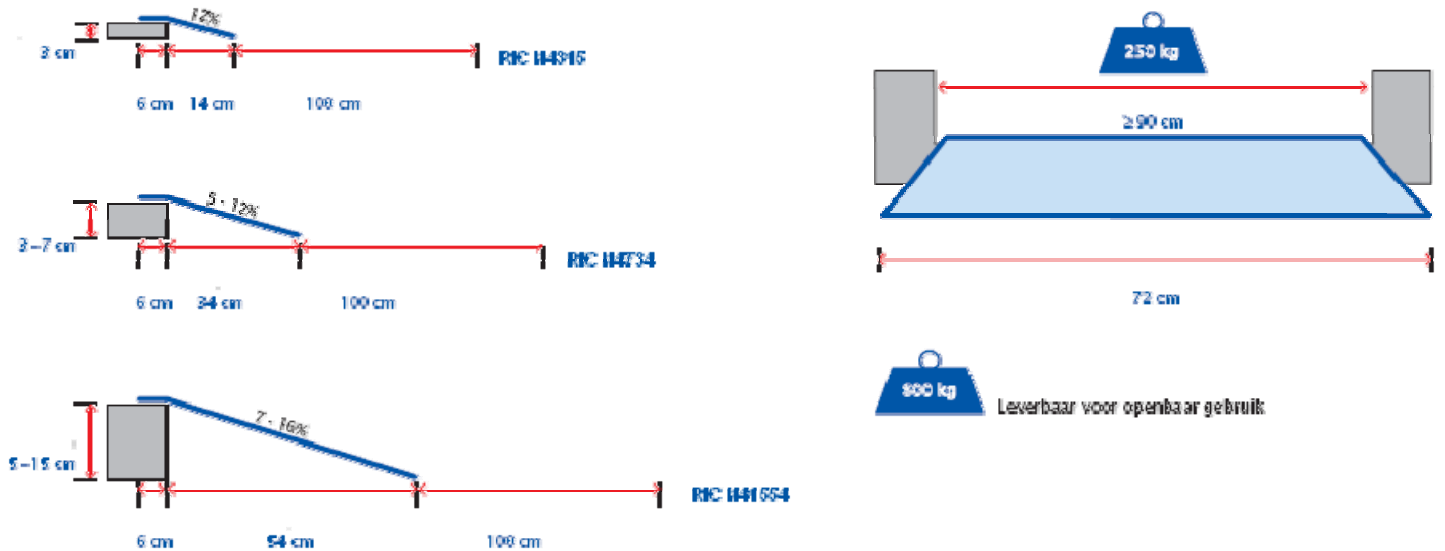

Officiële dealer van:

RICMAR®

PAM Officiële dealer Ricmar® oprijplaten

Oprijplaten

Leg de RICMAR op een vlakke dorpel. Verschillende hoogtes vereisen andere modellen.
Zorg voor voldoende ruimte voor de RICMAR.

Afmeting:

Gegevens Oprijplaten

Artikel nummer	Gegevens (Afmetingen in cm)	Gewicht
Particulier gebruik <i>Draagkracht tot 250kg</i>		
RIC N4315	90 x 20 x 3 cm, geschikt voor 3cm hoogte	1,1kg
RIC N4734	90 x 40 x 7 cm, geschikt voor hoogtes van 3 cm t/m 7 cm	2,4kg
RIC N41554	90 x 60 x 15 cm, geschikt voor hoogtes van 7 cm t/m 15 cm	3,7kg
Openbaar gebruik <i>Draagkracht tot 600kg</i>		
RIC N6315	90 x 20 x 3 cm, geschikt voor 3cm hoogte	2,0 kg
RIC N6734	90 x 40 x 7 cm, geschikt voor hoogtes van 3 cm t/m 7 cm	4,3 kg
RIC N61554	90 x 60 x 15 cm, geschikt voor hoogtes van 7 cm t/m 15 cm	7,4 kg